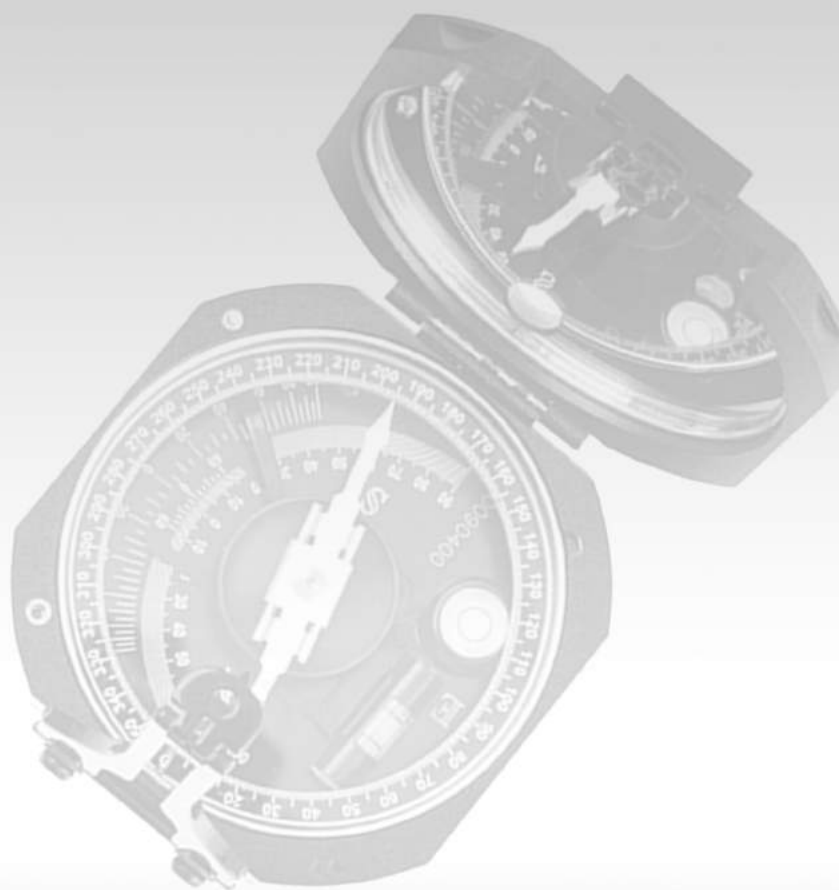

XPEX

BÚSSOLA TIPO BRUNTON

XPEX

Bússola tipo Brunton

Bússola Xpex

Código 0571

Bússola tipo Brunton, possui agulha única NdFeB resistente à desmagnetização. Possui alta precisão em clinômetro e azimute e sua agulha é amortecida por indução para leituras precisas.

Características

- Agulha única de NdFeB é resistente à desmagnetização
- A escala percentual do clinômetro tem incrementos de 5%
- Agulha amortecida por indução para leituras rápidas e precisas
- Rolamento de safira permite movimentos suaves da agulha
- Declinação magnética ajustável para Leste ou Oeste, permitindo ajustes até 180°
- Miras para visadas curtas ou longas, para maior precisão nas visadas de Azimute ou ângulos verticais
- Espelho precisamente alinhado com o orifício para visadas
- O corpo em compósito é permanentemente impregnado com a coloração da bússola
- Anéis de borracha para vedação da bússola, a modo de torná-la resistente a água e umidade
- Acompanha o equipamento: 01 estojo de couro

Especificações físicas

Precisão de Azimute	$\pm 1 / 2^\circ$, com graduações de 1°
Precisão do clinômetro	$\pm 1 / 2^\circ$, com graduações de 1° e capacidade de leitura de 10 minutos
Medidas de ângulo vertical	$\pm 90^\circ$ ou 100° da rampa
Leitura por Azimute	0 - 360°